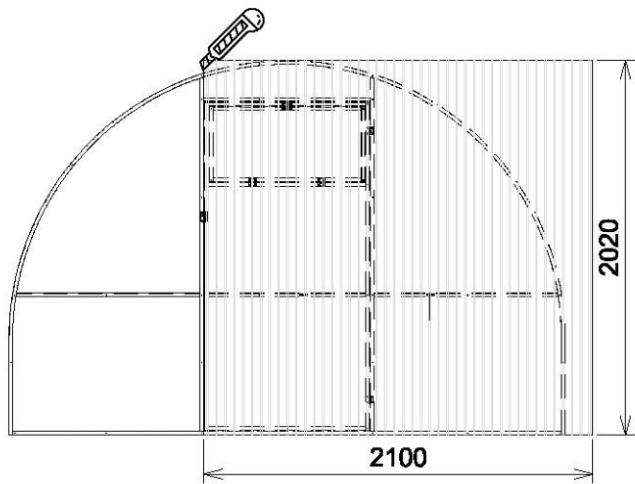

№	Part	Quantity			
		4 m (base)	6 m	8 m	10 m
11	M6x50 	33	46	59	72
12	M6 	33	46	59	72
13	M6 	33	46	59	72
14		16	16	16	16
15		8	8	8	8
16		4	4	4	4
17		2	2	2	2
18		232	262	292	322
19	EPDM 	170	200	230	260

Primate Terra

H (1:5)

P (1:5)

Primaforma

T (1:5)