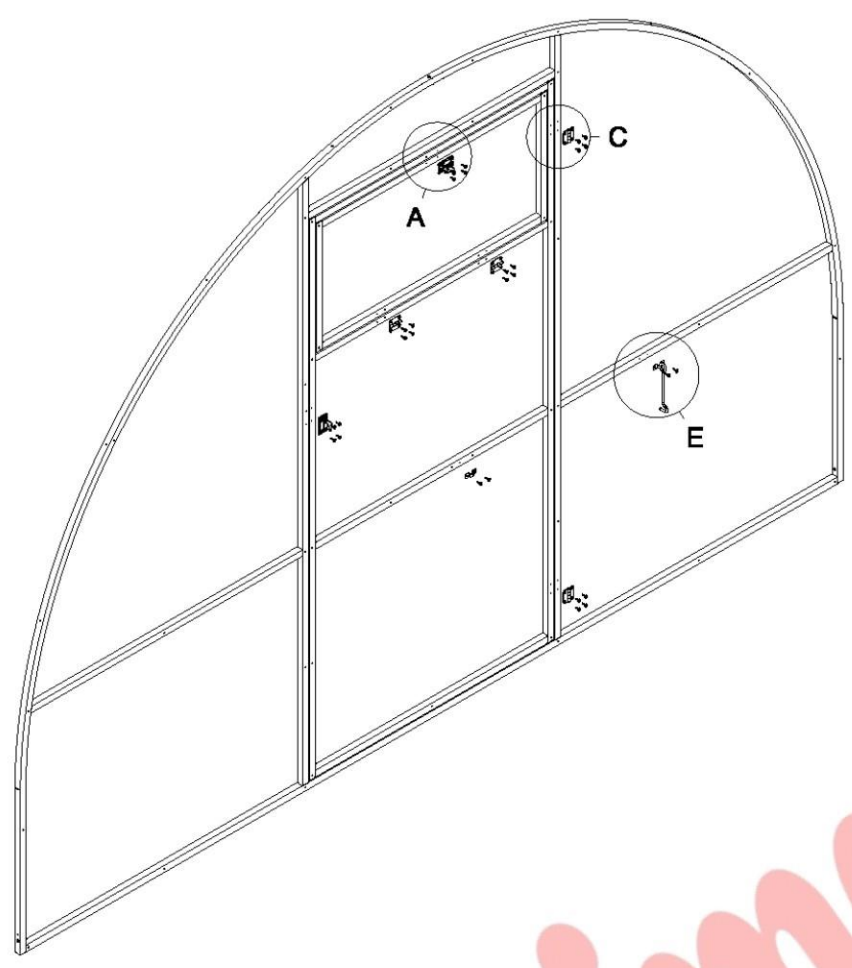

Mini

Snow	H (m)	P (kg/m ²)
Dry	0,55 - 0,60	80
Freshly fallen	0,25 - 0,40	80
Welt	0,10	80

№	Part	Quantity			
		4 m (base)	6 m	8 m	10 m
1		2	2	2	2
2		2	2	2	2
3		2	2	2	2
4		3	5	7	9
5		5	5	5	5
6		5	10	15	20
7		6	8	10	12
8		6	8	10	12

№	Part	Quantity			
		4 m (base)	6 m	8 m	10 m
11	M6x50 	33	46	59	72
12	M6 	33	46	59	72
13	M6 	33	46	59	72
14		16	16	16	16
15		8	8	8	8
16		4	4	4	4
17		2	2	2	2
18		232	262	292	322
19	EPDM 	170	200	230	260