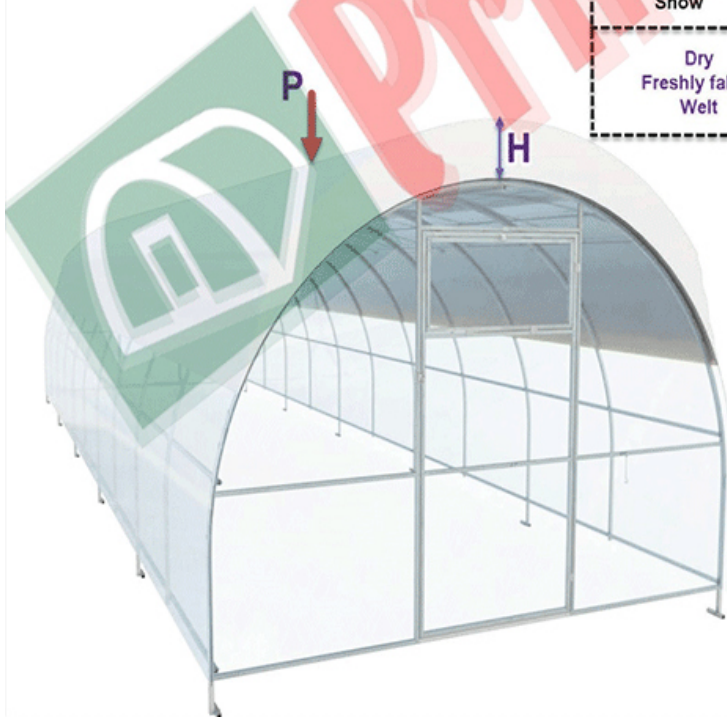

Mini

Snow	H (m)	P (kg/m ²)
Dry	0,55 - 0,60	80
Freshly fallen	0,25 - 0,40	80
Welt	0,10	80

№	Part	Quantity			
		4 m (base)	6 m	8 m	10 m
1		2	2	2	2
2		2	2	2	2
3		2	2	2	2
4		3	5	7	9
5		5	5	5	5
6		5	10	15	20
7		6	8	10	12
8		6	8	10	12

№	Part	Quantity			
		4 m (base)	6 m	8 m	10 m
11	M6x50 	33	46	59	72
12	M6 	33	46	59	72
13	M6 	33	46	59	72
14		16	16	16	16
15		8	8	8	8
16		4	4	4	4
17		2	2	2	2
18		232	262	292	322
19	EPDM 	170	200	230	260