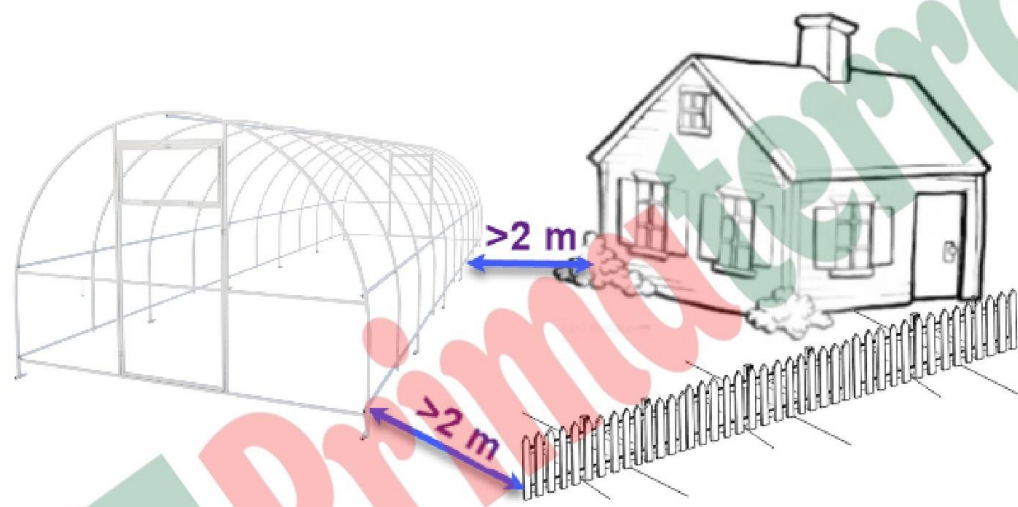

Mini

Snow	H (m)	P (kg/m ²)
Dry	0,55 - 0,60	80
Freshly fallen	0,25 - 0,40	80
Welt	0,10	80

№	Part	Quantity			
		4 m (base)	6 m	8 m	10 m
1		2	2	2	2
2		2	2	2	2
3		2	2	2	2
4		3	5	7	9
5		5	5	5	5
6		5	10	15	20
7		6	8	10	12
8		6	8	10	12