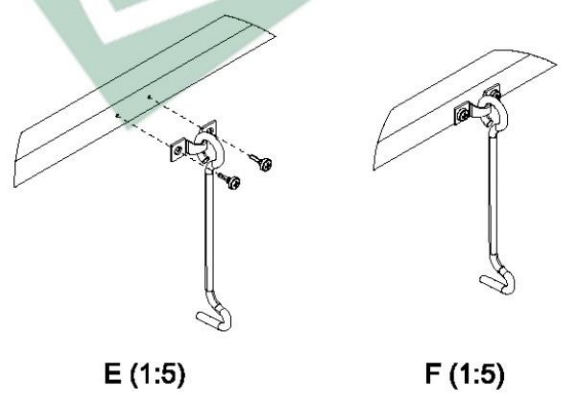

Mini

Snow	H (m)	P (kg/m ²)
Dry	0,55 - 0,60	80
Freshly fallen	0,25 - 0,40	80
Welt	0,10	80

№	Part	Quantity			
		4 m (base)	6 m	8 m	10 m
1		2	2	2	2
2		2	2	2	2
3		2	2	2	2
4		3	5	7	9
5		5	5	5	5
6		5	10	15	20
7		6	8	10	12
8		6	8	10	12

№	Part	Quantity			
		4 m (base)	6 m	8 m	10 m
11	M6x50 	33	46	59	72
12	M6 	33	46	59	72
13	M6 	33	46	59	72
14		16	16	16	16
15		8	8	8	8
16		4	4	4	4
17		2	2	2	2
18		232	262	292	322
19	EPDM 	170	200	230	260