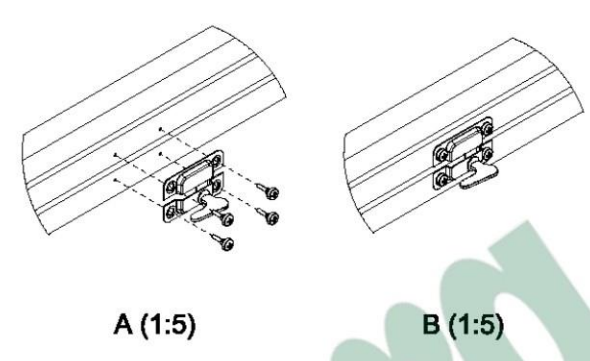

Mini

Snow	H (m)	P (kg/m ²)
Dry	0,55 - 0,60	80
Freshly fallen	0,25 - 0,40	80
Welt	0,10	80

№	Part	Quantity			
		4 m (base)	6 m	8 m	10 m
1		2	2	2	2
2		2	2	2	2
3		2	2	2	2
4		3	5	7	9
5		5	5	5	5
6		5	10	15	20
7		6	8	10	12
8		6	8	10	12

№	Part	Quantity			
		4 m (base)	6 m	8 m	10 m
11	M6x50 	33	46	59	72
12	M6 	33	46	59	72
13	M6 	33	46	59	72
14		16	16	16	16
15		8	8	8	8
16		4	4	4	4
17		2	2	2	2
18		232	262	292	322
19	EPDM 	170	200	230	260