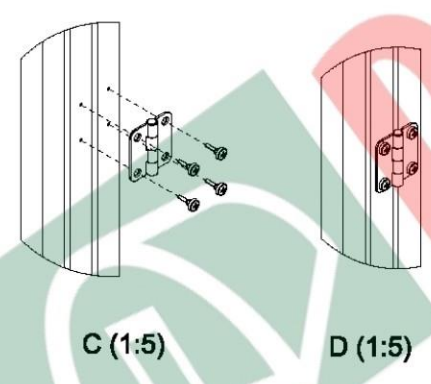

Mini

Snow	H (m)	P (kg/m ²)
Dry	0,55 - 0,60	80
Freshly fallen	0,25 - 0,40	80
Welt	0,10	80

№	Part	Quantity			
		4 m (base)	6 m	8 m	10 m
1		2	2	2	2
2		2	2	2	2
3		2	2	2	2
4		3	5	7	9
5		5	5	5	5
6		5	10	15	20
7		6	8	10	12
8		6	8	10	12

№	Part	Quantity			
		4 m (base)	6 m	8 m	10 m
11	M6x50 	33	46	59	72
12	M6 	33	46	59	72
13	M6 	33	46	59	72
14		16	16	16	16
15		8	8	8	8
16		4	4	4	4
17		2	2	2	2
18		232	262	292	322
19	EPDM 	170	200	230	260