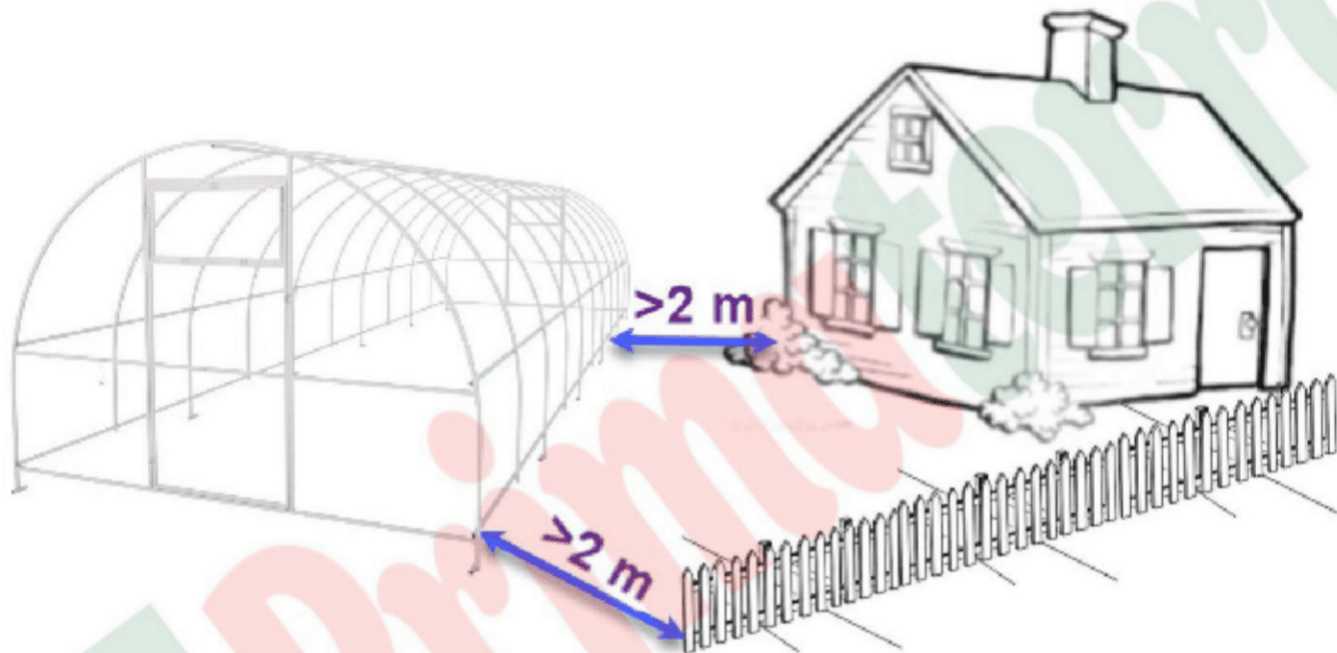

 **Primaterra**

Plus

Snow	H (m)	P (kg/m ²)
Dry	0,55 - 0,60	100
Freshly fallen	0,25 - 0,40	100
Welt	0,10	100

№	Part	Quantity			
		4 m (base)	6 m	8 m	10 m
1		2	2	2	2
2		2	2	2	2
3		2	2	2	2
4		5	8	11	14
5		5	5	5	5
6		5	10	15	20
7		6	8	10	12
8		6	8	10	12