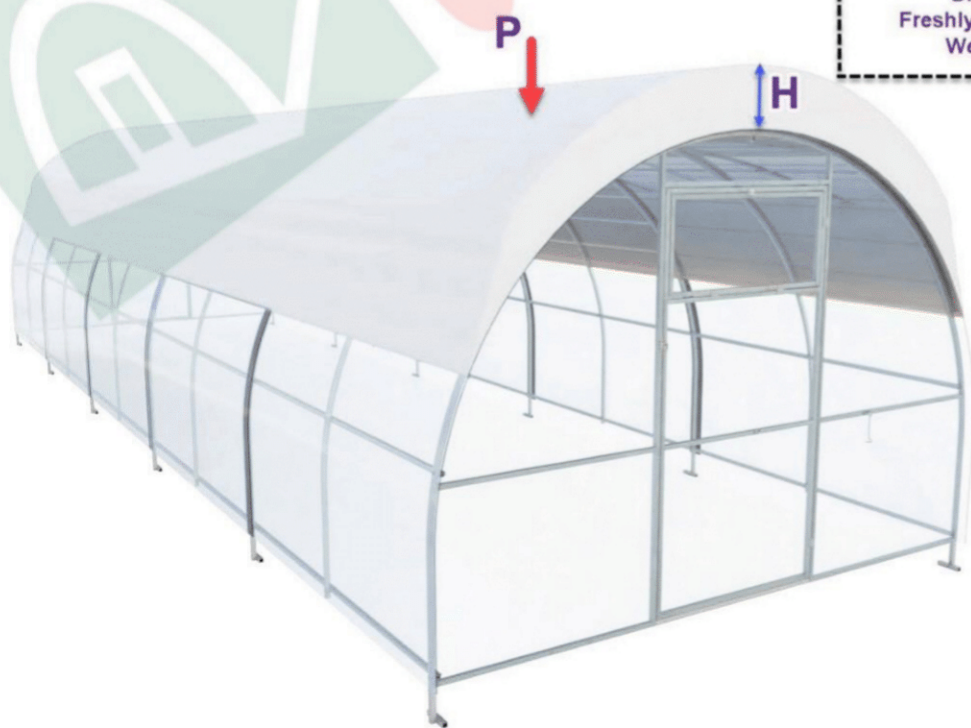

 **Primaterra**

Plus

Snow	H (m)	P (kg/m ²)
Dry	0,55 - 0,60	100
Freshly fallen	0,25 - 0,40	100
Welt	0,10	100

№	Part	Quantity			
		4 m (base)	6 m	8 m	10 m
1		2	2	2	2
2		2	2	2	2
3		2	2	2	2
4		5	8	11	14
5		5	5	5	5
6		5	10	15	20
7		6	8	10	12
8		6	8	10	12