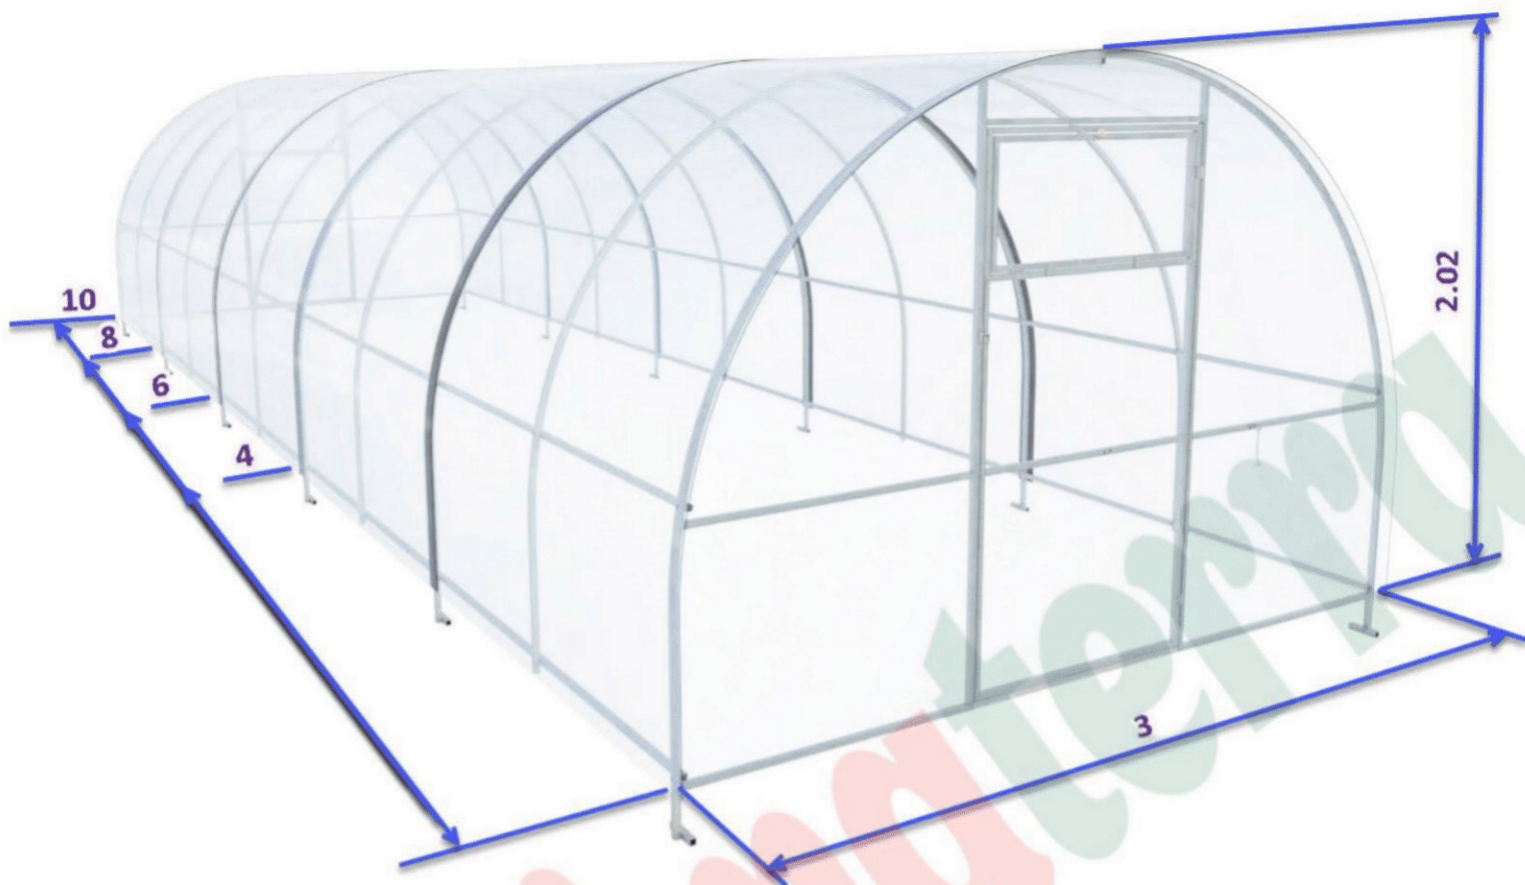

 **Primaterra**

Plus

Snow	H (m)	P (kg/m ²)
Dry	0,55 - 0,60	100
Freshly fallen	0,25 - 0,40	100
Welt	0,10	100

№	Part	Quantity			
		4 m (base)	6 m	8 m	10 m
1		2	2	2	2
2		2	2	2	2
3		2	2	2	2
4		5	8	11	14
5		5	5	5	5
6		5	10	15	20
7		6	8	10	12
8		6	8	10	12

№	Part	Quantity			
		4 m (base)	6 m	8 m	10 m
11	M6x50 	43	61	79	97
12	M6 	43	61	79	97
13	M6 	43	61	79	97
14		16	16	16	16
15		8	8	8	8
16		4	4	4	4
17		2	2	2	2
18		252	292	332	372
19	EPDM 	190	230	270	310